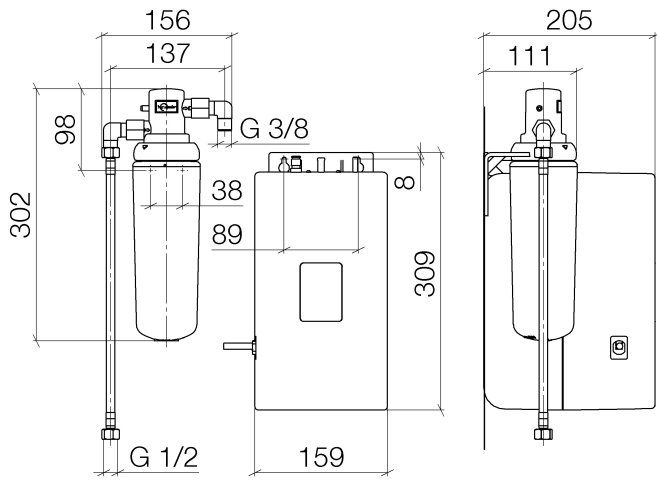

Heißwassertank inkl. Filter -

12 892 970 90