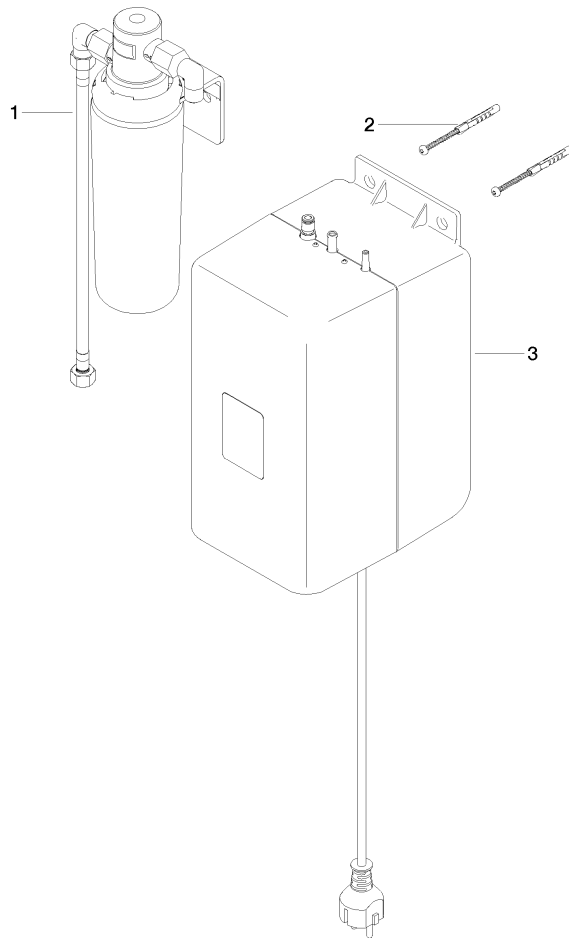

Heißwassertank inkl. Filter -

12 892 970 90

- Anschlussstecker CEE 7/4
- Thermostatregler (88°C - 98°C)
- Kapazität 2,5 Liter
- Leistung 1300 W
- Spannung 220 - 240 Volt
- Aktivkohlefilter (5.0 Mikron-Level)
- chemische und mechanische Filterung
- Reduzierung des Kalkgehalts (Ionentauscher)
- Filterung von Schmutz- / Rost- / Chlor- und Bleipartikeln
- Filterleistung ca. 450 Liter

zur Benutzung mit den Armaturen HOT & COLD WATER DISPENSER 17 861 625, 17 861 680, 17 861 790, 17 861 875 und 17 861 888

Alle 6 Monate ist ein Wechsel der Filterkartusche erforderlich. Bitte beachten Sie die weiteren Hinweise in der Montageanleitung.

Artikel nicht in allen Märkten verfügbar. Bitte kontaktieren Sie den Dornbracht Außendienst.

ACHTUNG: Diese Artikel werden separat konditioniert.

Heißwassertank inkl. Filter -

12 892 970 90

Heißwassertank inkl. Filter -

12 892 970 90

Ersatzteilstückliste

Nr.	Artikelnummer	Benennung	Verbaumenge	Lieferzeit
1	90 11 11 073 00 90	Filter	1	2
2	05 30 31 025 00 90	Befestigungssatz	1	2
3	90 10 01 033 00 90	Tank	1	2